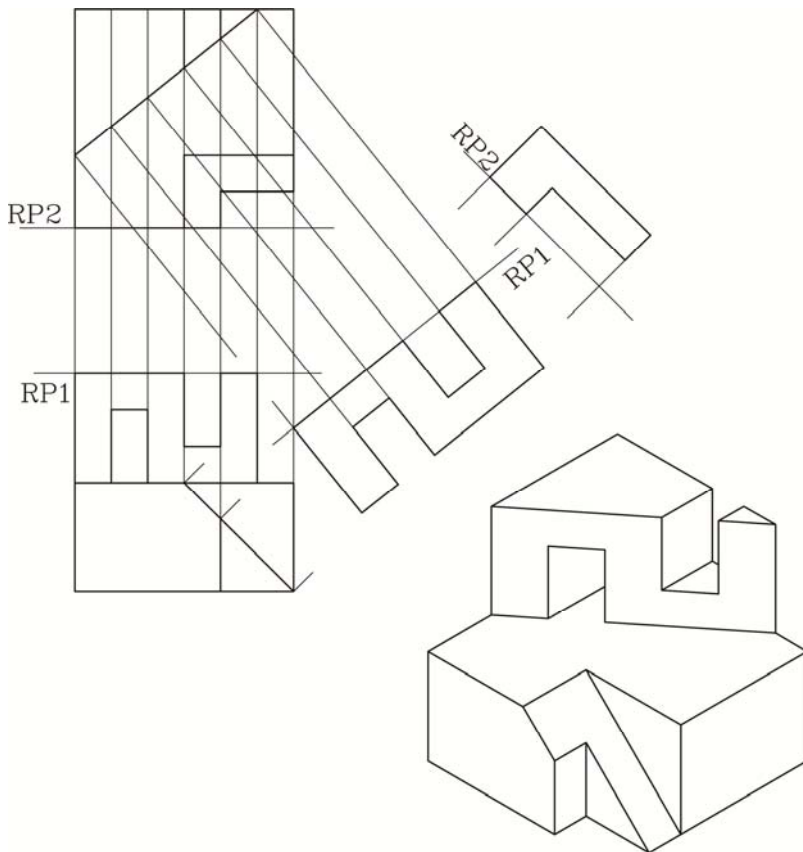

101 學年四技二專第四次聯合模擬考試 設計群 專業科目 (二) 參考解答

101-4-07-5

第一題：基礎圖學 (40 分)

評分標準：輔助投影視圖 A、B 斜面正確性(含完成度)各 20 分

(1) A 輔助投影視圖正確性 20 分

製圖正確性 (含完成度)	完全正確	大部分 正確	普通	大部分 不正確	非常 不正確	未畫
	20	15	10	5	3	0

(2) B 輔助投影視圖正確性 20 分

製圖正確性 (含完成度)	完全正確	大部分 正確	普通	大部分 不正確	非常 不正確	未畫
	20	15	10	5	3	0

(3) 未依規定，以下各扣 5 分—

(A)保留鉛筆製圖參考線。

(B)輔助投影視圖答案未使用黑色針筆上墨圖者。

參考解答：

←(立體圖提供參考)

第二題：繪畫基礎與基本設計(共 60 分)

評分標準：創意描繪技法(含完成度)50 分，標題字 10 分

(1) 創意描繪技法

造型、色彩 繪製完整性	完整正確	大部分 完整	普通	大部分 不完整	非常 不完整	未畫
	50	40	25	15	5	0

(2) 標題字

繪製完整度	全部完成	完成 2/3	完成 1/2	完成 1/3	完成 1/6	未畫
	10	8	7	5	3	0

參考解答：